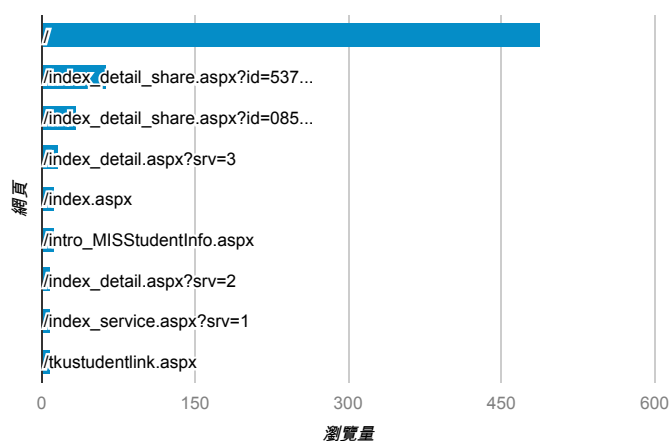

報表03_內容

2014年7月21日 - 2014年7月27日

所有工作階段
100.00%

+ 新增區隔

網頁載入平均需時 (秒)

● 網頁載入平均需時 (秒)

瀏覽量 (依網頁分組)

網頁載入平均需時 (秒)和瀏覽量 (依 網頁 分組)

網頁	網頁載入平均需時 (秒)	瀏覽量
/	2.51	488
/activity_101-1_game1.aspx	0.00	2
/activity_102-1_game1.aspx	0.00	1
/analytics_Summary.aspx	0.00	6
/ePortfolio/error.aspx?aspxerrorpath=/UCanLogin.aspx	0.00	1
/ePortfolio/index.aspx	0.00	2
/index_detail_share.aspx?id=008B0779EBA2EA52	0.00	1
/index_detail_share.aspx?id=03399F610B4F55EB	0.00	2
/index_detail_share.aspx?id=035C4F4AC1E1B76F	0.00	1
/index_detail_share.aspx?id=0857AE920B259F8E	0.00	34

造訪和新造訪率 (依 關鍵字 分組)

關鍵字	工作階段	% 新工作階段
(not provided)	155	91.61%
學習歷程	4	50.00%
淡大幾號開學	2	0.00%
淡江 2014 行事曆	1	0.00%
淡江大學 行事曆	1	100.00%
淡江大學省錢	1	0.00%
淡江學生	1	100.00%
淡江轉學考心得	1	100.00%
影城上班好嗎	1	100.00%

網頁載入平均需時 (秒) (依瀏覽器分組)